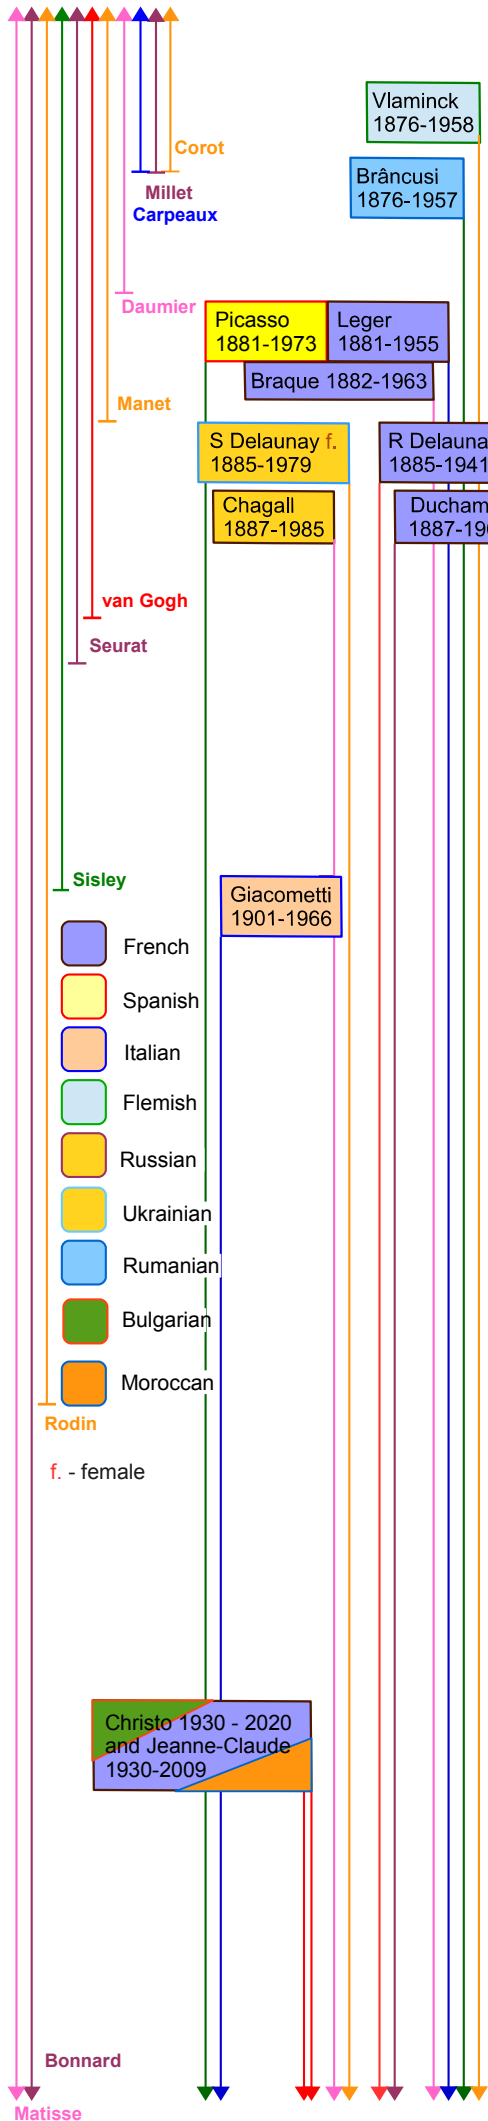

FRANCE

1870  **Rodin**
John the Baptist Preaching 1878

1875  **Seurat**
A Sunday Afternoon on the Island of La Grande Jatte 1884-86

1880  **Matisse**
Portrait of Madame Matisse (The Green Line) 1905

1885  **van Gogh**
The Night Cafe 1888

1890  **Picasso**
Les Femmes d'Alger (O.J.) 1911

1895  **Picasso**
Les Femmes d'Alger (O.J.) 1911

1900  **Picasso**
Les Femmes d'Alger (O.J.) 1911

1905  **Vlaminck**
The River Seine at Chatou 1906

1910  **Leger**
Still Life with a Beer Mug 1921

1915  **Duchamp**
The Large Glass 1915-23

1920  **Chagall**
The Fiddler 1912

1925  **R Delaunay**
Tour Eiffel 1926

1930  **Bonnard**
The Bathroom 1932

1935  **Braque**
Le Duo 1937

1940  **S Delaunay**
Rythme 1938

Vlaminck 1876-1958

Brâncusi 1876-1957

Corot

Millet
Carpeaux

Daumier

Picasso 1881-1973

Leger 1881-1955

Braque 1882-1963